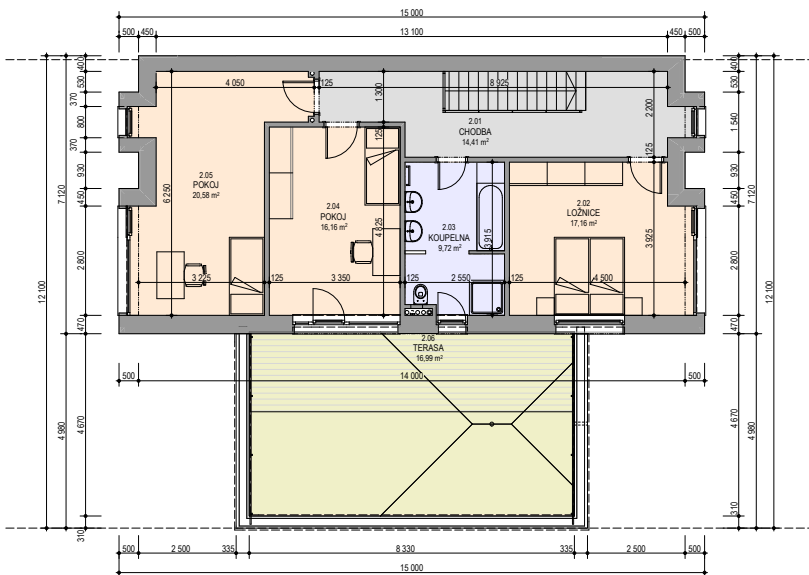

PŮDORYS 1.NP

PŮDORYS 2.NP

dispozice	4+kk
celková plocha	170m ²
terasa	17m ²
vel. parcely	591m ²

cena včetně DPH

5 910 000 Kč

umístění rodinného domu

stavební prvek	standardní vzor (typ)
dlažba pochozích ploch před domem	BEST KORZO, tl. 60mm
nášlapy na terase za domem (typ prken případně druh dřeva)	prkna Sibiřský modřín, TL. 22mm
druh obkladu garáže - kámen, umělý kámen	umělý kámen (z betonu) - pískovec
druh obkladu fasády mezi okny v patře - dřevo	fasádní palubky – Sibiřský modřín
vnější omítka - druh, zrnitost, konkrétní barevné odstíny	probarvená omítková směs, zrnitost 1-1,5mm
oplechování - barva	poplastovaný plech, barva tmavě šedá
zámečnické konstrukce - zábradlí na oknech a na atice garáže	žárový zinek, na oknech hliníkové zábradlí
povrchy podlah v interiéru - dlažby, lamina apod. (druh, cenová hladina)	EGGER 8 mm plovoucí podlaha
oblady v interiéru (horní a dolní koupelna)	RAKO - Série Concept
povrch schodiště - stupně, podstupnice	RAKO - série Rock
schodišťové madlo - materiál	Bukové madlo
zábradlí nad schodištěm - materiál, případně návrh členění	zábradlí nerez
vnitřní dveře - materiál případně typový vzor křídel, zárubní a kování	Sapeli Elegant komfort, CPL bílé hladké, matný nikl (Sni), typový vzor M&T Praktik 01 s kulatou rozetou
vnitřní parapety oken - materiál - barva	bílé lamino
zařizovací předměty - konkrétní typy, sprchové kouty - vaničky nebo vpustí?	umyvadla - LYRA PLUS 814382, WC - LYRA PLUS 823380, vany - LYRA 231839, sprchový kout - LYRA PLUS 251382, LYRA PLUS 253382, baterie - řada LYRA, umývatko LYRA PLUS 815382, vanička sprchová horní koupelna RAVENNA 852091 (keramická sprchová vanička 90 x 90 x 11 cm, čtvercová), vanička sprchová dolní koupelna RAVENNA 852096 (keramická sprchová vanička 90 x 90 x 11 cm, čtvercová)
koncové prvky elektro - vypínače, zásuvky - typový vzor	ABB Tango