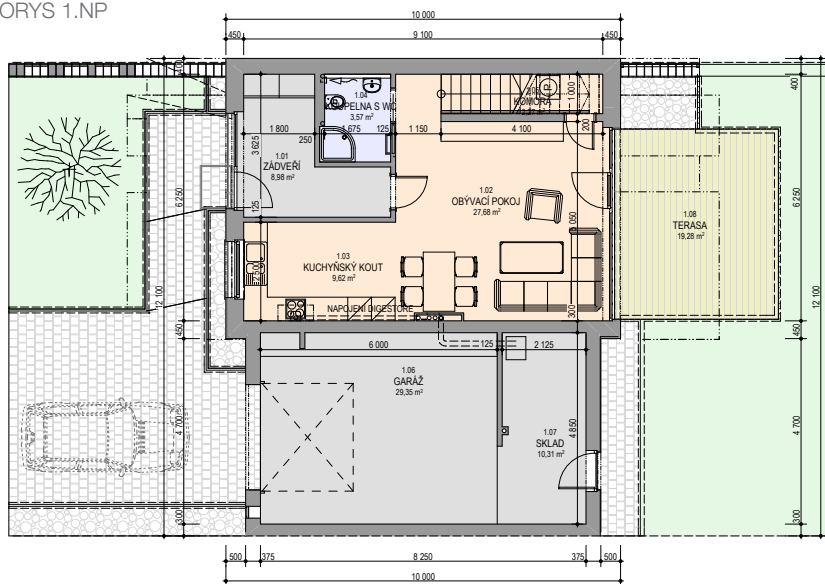

PŮDORYS 1.NP

PŮDORYS 2.NP

dispozice	4+kk
celková plocha	170m ²
terasa	17m ²
vel. parcely	591m ²

cena včetně DPH

5 910 000 Kč

umístění rodinného domu

stavební prvek	standardní vzor (typ)
dlažba pochozích ploch před domem	BEST KORZO, tl. 60mm
nášlapy na terase za domem (typ prken případně druh dřeva)	prkna Sibiřský modřín, TL. 22mm
druh obkladu garáže - kámen, umělý kámen	umělý kámen (z betonu) - pískovec
druh obkladu fasády mezi okny v patře - dřevo	fasádní palubky – Sibiřský modřín
vnější omítka - druh, zrnitost, konkrétní barevné odstíny	probarvená omítková směs, zrnitost 1-1,5mm
oplechování - barva	poplastovaný plech, barva tmavě šedá
zámečnické konstrukce - zábradlí na oknech a na atice garáže	žárový zinek, na oknech hliníkové zábradlí
povrchy podlah v interiéru - dlažby, lamina apod. (druh, cenová hladina)	EGGER 8 mm plovoucí podlaha
oblady v interiéru (horní a dolní koupelna)	RAKO - Série Concept
povrch schodiště - stupně, podstupnice	RAKO - série Rock
schodišťové madlo - materiál	Bukové madlo
zábradlí nad schodištěm - materiál, případně návrh členění	zábradlí nerez
vnitřní dveře - materiál případně typový vzor křídel, zárubní a kování	Sapeli Elegant komfort, CPL bílé hladké, matný nikl (Sni), typový vzor M&T Praktik 01 s kulatou rozetou
vnitřní parapety oken - materiál - barva	bílé lamino
zařizovací předměty - konkrétní typy, sprchové kouty - vaničky nebo vpustí?	umyvadla - LYRA PLUS 814382, WC - LYRA PLUS 823380, vany - LYRA 231839, sprchový kout - LYRA PLUS 251382, LYRA PLUS 253382, baterie - řada LYRA, umývatko LYRA PLUS 815382, vanička sprchová horní koupelna RAVENNA 852091 (keramická sprchová vanička 90 x 90 x 11 cm, čtvercová), vanička sprchová dolní koupelna RAVENNA 852096 (keramická sprchová vanička 90 x 90 x 11 cm, čtvercová)
koncové prvky elektro - vypínače, zásuvky - typový vzor	ABB Tango