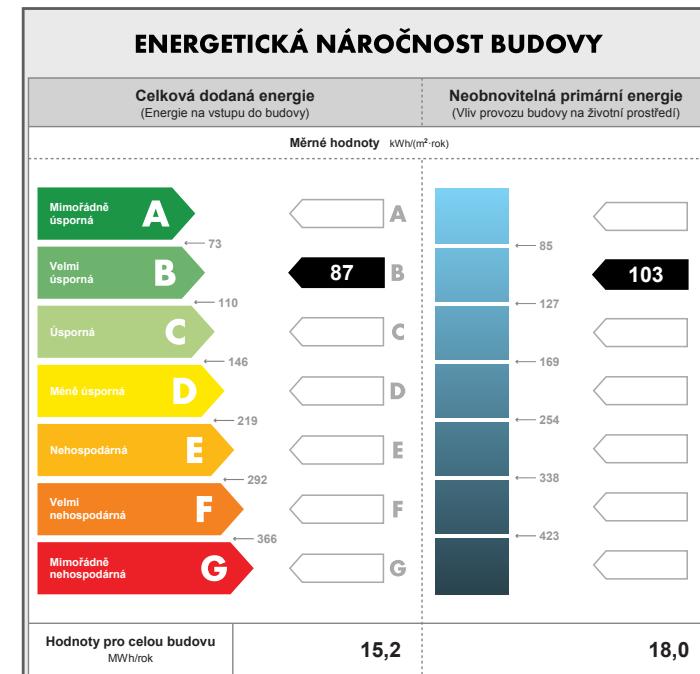

PŮDORYS 1.NP

PŮDORYS 2.NP

dispozice	4+kk
celková plocha	170m ²
terasa	17m ²
vel. parcely	591m ²

cena včetně DPH

5 910 000 Kč

umístění rodinného domu

stavební prvek	standardní vzor (typ)
dlažba pochozích ploch před domem	BEST KORZO, tl. 60mm
nášlapy na terase za domem (typ prken případně druh dřeva)	prkna Sibiřský modřín, TL. 22mm
druh obkladu garáže - kámen, umělý kámen	umělý kámen (z betonu) - pískovec
druh obkladu fasády mezi okny v patře - dřevo	fasádní palubky – Sibiřský modřín
vnější omítka - druh, zrnitost, konkrétní barevné odstíny	probarvená omítková směs, zrnitost 1-1,5mm
oplechování - barva	poplastovaný plech, barva tmavě šedá
zámečnické konstrukce - zábradlí na oknech a na atice garáže	žárový zinek, na oknech hliníkové zábradlí
povrchy podlah v interiéru - dlažby, lamina apod. (druh, cenová hladina)	EGGER 8 mm plovoucí podlaha
oblady v interiéru (horní a dolní koupelna)	RAKO - Série Concept
povrch schodiště - stupně, podstupnice	RAKO - série Rock
schodišťové madlo - materiál	Bukové madlo
zábradlí nad schodištěm - materiál, případně návrh členění	zábradlí nerez
vnitřní dveře - materiál případně typový vzor křídel, zárubní a kování	Sapeli Elegant komfort, CPL bílé hladké, matný nikl (Sni), typový vzor M&T Praktik 01 s kulatou rozetou
vnitřní parapety oken - materiál - barva	bílé lamino
zařizovací předměty - konkrétní typy, sprchové kouty - vaničky nebo vpustí?	umyvadla - LYRA PLUS 814382, WC - LYRA PLUS 823380, vany - LYRA 231839, sprchový kout - LYRA PLUS 251382, LYRA PLUS 253382, baterie - řada LYRA, umývatko LYRA PLUS 815382, vanička sprchová horní koupelna RAVENNA 852091 (keramická sprchová vanička 90 x 90 x 11 cm, čtvercová), vanička sprchová dolní koupelna RAVENNA 852096 (keramická sprchová vanička 90 x 90 x 11 cm, čtvercová)
koncové prvky elektro - vypínače, zásuvky - typový vzor	ABB Tango